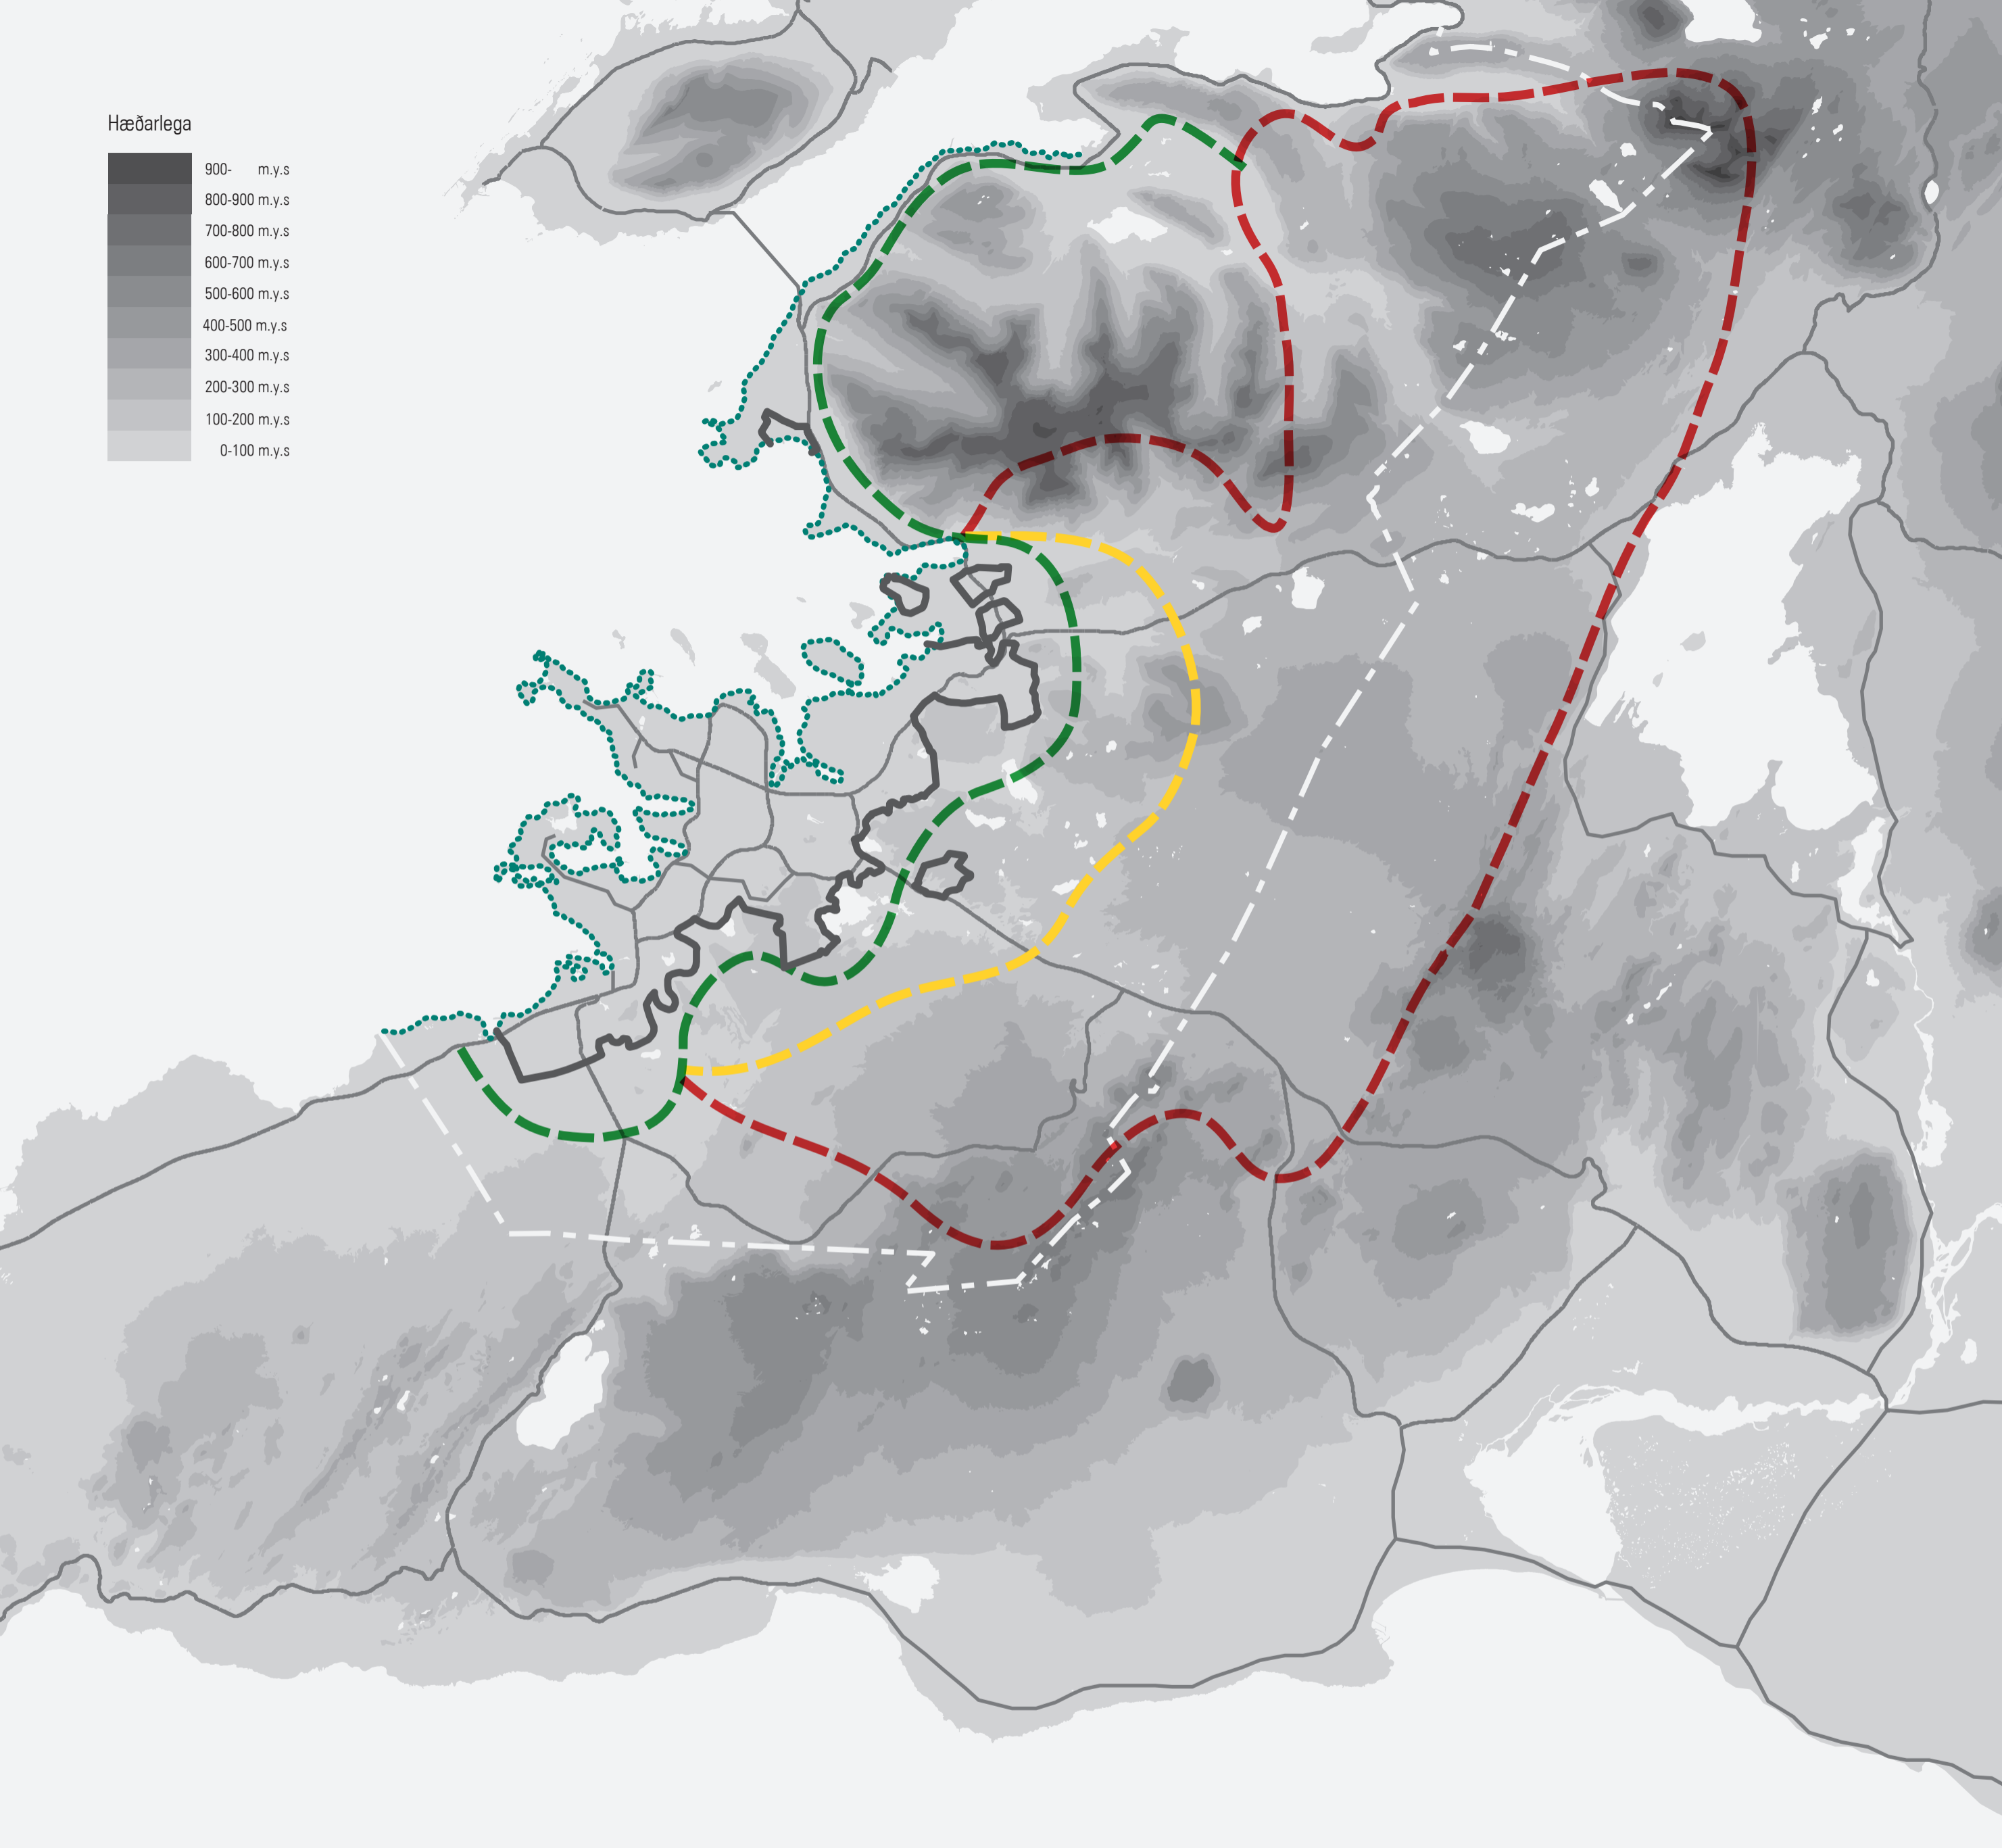

Hæðarlega

KORT 9 – FJALLAHRINGIR

Mögulegar útivistarleiðir um fjallahring höfuðborgarsvæðisins. Fjallað er nánar um Blápráðinn og Græna stíginn í markmiði 4.1.

- BLÁPRÁÐUR
- GRÆNI STÍGURINN
- ÚTIVISTARLEIÐ UM HEIDAR
- ÚTIVISTARLEIÐ UM FJALLENDI
- MÖRK HÖFUÐBORGARSVÆÐIS
- VAXTARMÖRK
- VEGIR