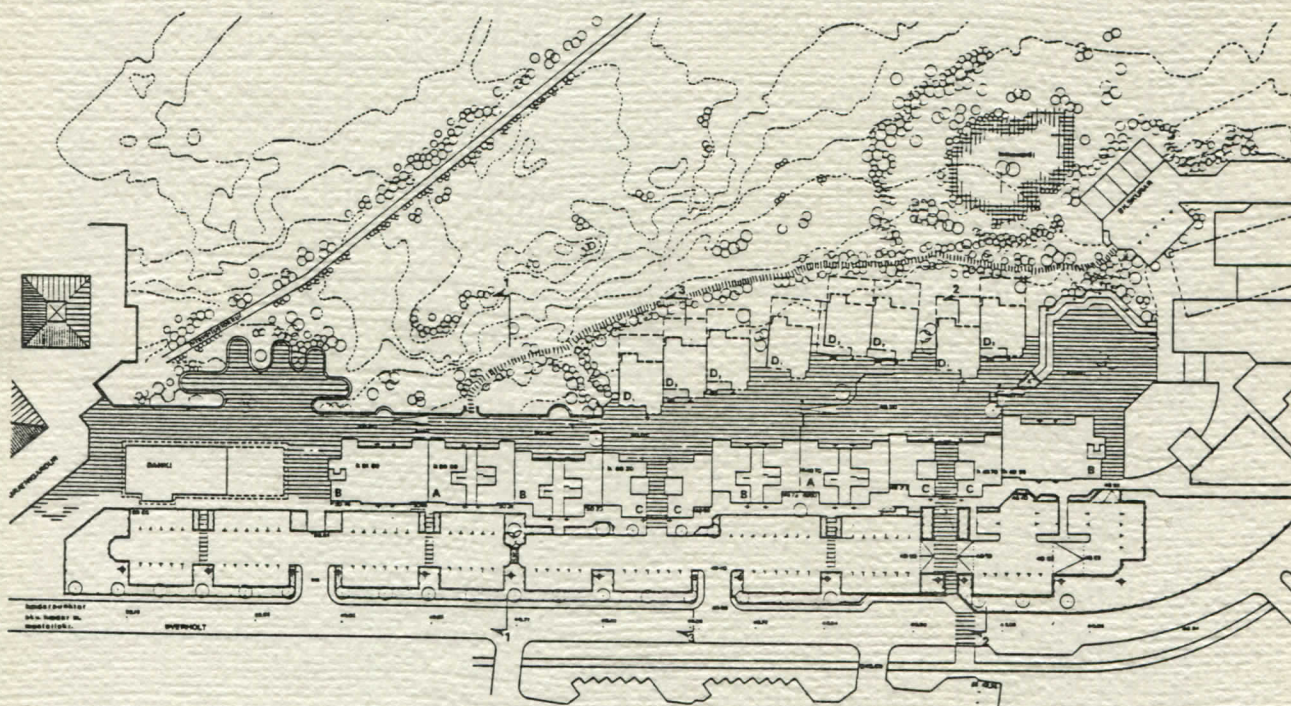

# MÍÐBÆR Í MOSFELLSHREPPI

GÖNGUGATA, SKILMÁLAR

VERSLUNAR, ÞJÓNUSTU- OG ÍBÚÐARBYGGÐ SUNNAN ÞVERHOLTS

SKIPULAG UNNIÐ FYRIR MOSFELLSHREPP AF  
GUÐRÚNU JÓNSDÓTTUR OG KNÚTI JEPPESEN ARK. FAÍ  
TEIKNISTOFA TJARNARGÖTU 4 SÍMI 22720

40.5  
(1.1604)  
Guð