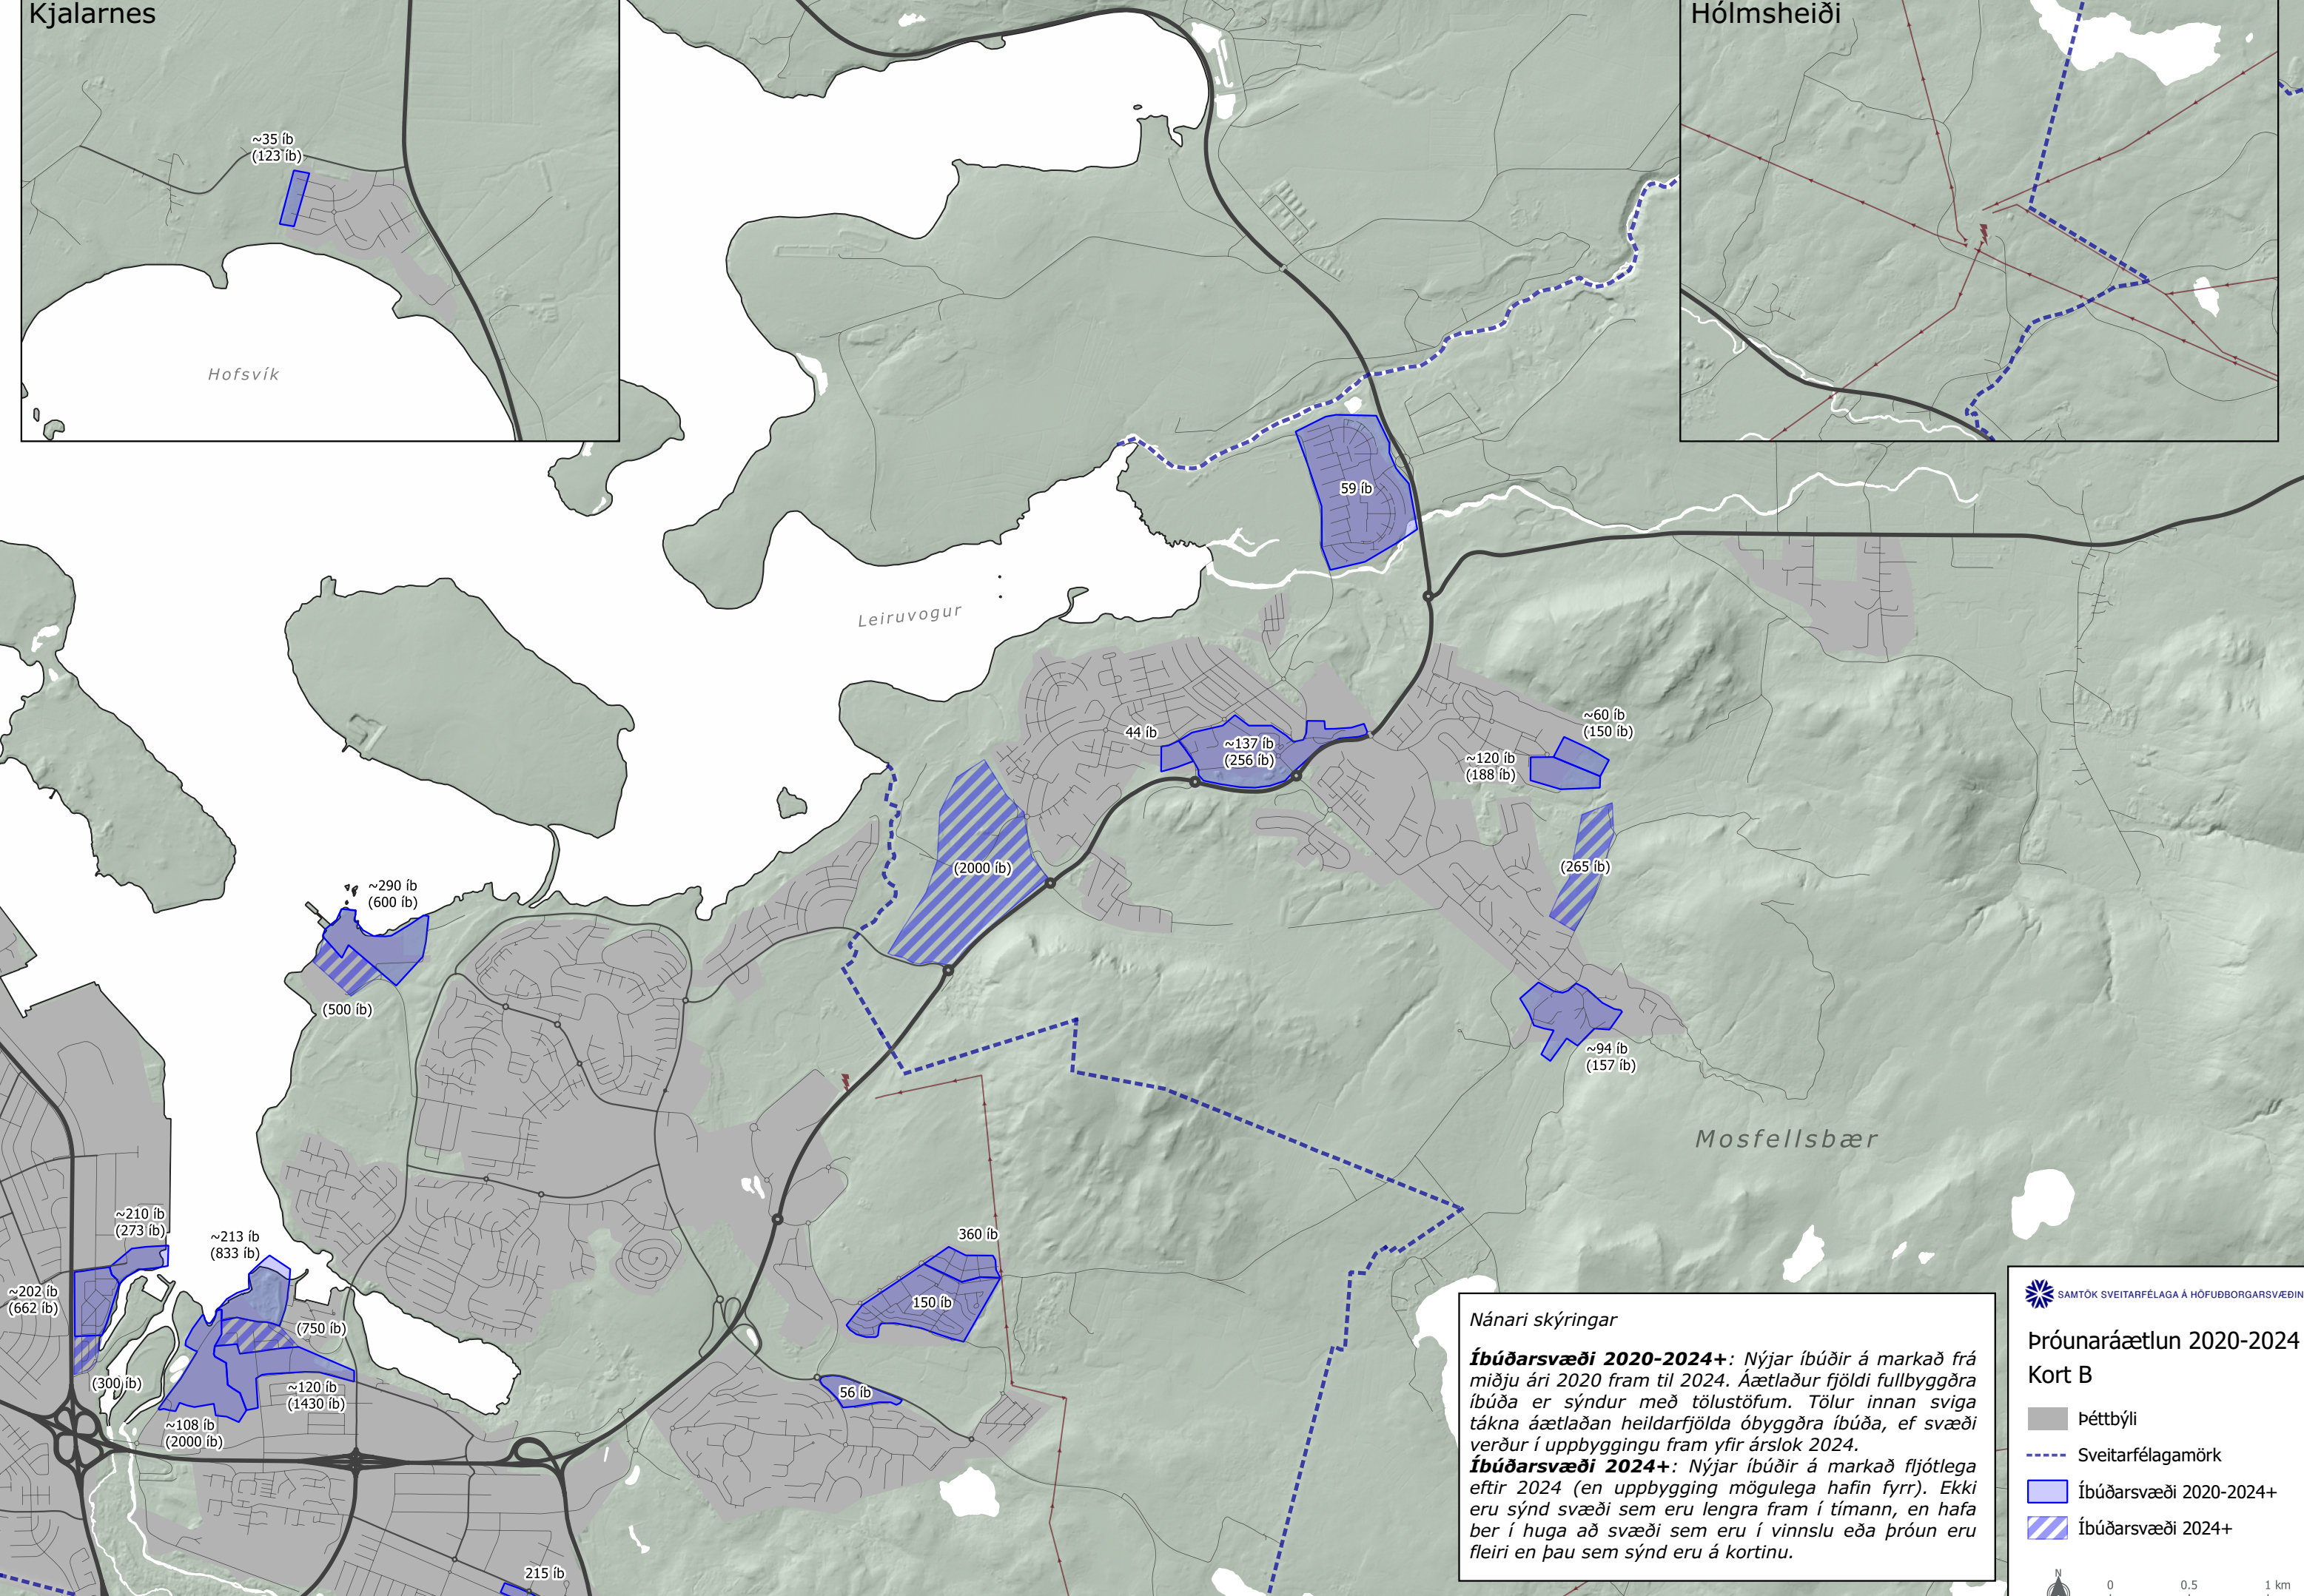

Kjalarnes

Hólmsheiði

Hofsvík

Leiruvogur

Mosfellsbær

**Nánari skýringar**

**Íbúðarsvæði 2020-2024+:** Nýjar íbúðir á markað frá miðju ári 2020 fram til 2024. Áætlaður fjöldi fullbyggðra íbúða er sýndur með tölustöfum. Tölur innan sviga tákna áætlaðan heildarfjölda óbyggðra íbúða, ef svæði verður í uppbyggingu fram yfir árslok 2024.

**Íbúðarsvæði 2024+:** Nýjar íbúðir á markað fljótlega eftir 2024 (en uppbygging mögulega hafin fyrr). Ekki eru sýnd svæði sem eru lengra fram í tímann, en hafa ber í huga að svæði sem eru í vinnslu eða þróun eru fleiri en þau sem sýnd eru á kortinu.

SAMTÖK SVEITARFÉLAGA Á HÖFUÐBORGARSVÆÐINU

Þróunaráætlun 2020-2024  
Kort B

- Þéttbýli
- Sveitarfélagamörk
- Íbúðarsvæði 2020-2024+
- ▨ Íbúðarsvæði 2024+