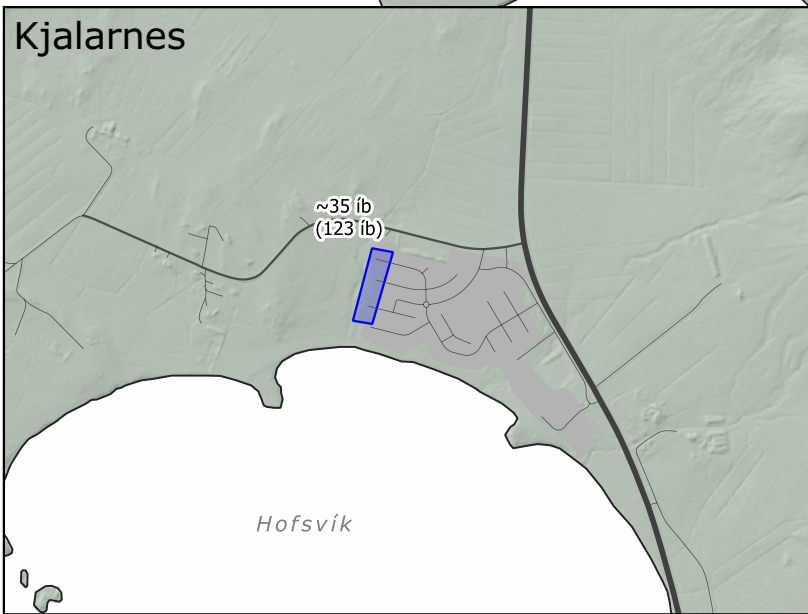

Kjalarnes

Hólmsheiði

Hofsvík

Leiruvogur

Mosfellsbær

**Nánari skýringar**

**Íbúðarsvæði 2020-2024+:** Nýjar íbúðir á markað frá miðju ári 2020 fram til 2024. Áætlaður fjöldi fullbyggðra íbúða er sýndur með tölustöfum. Tölur innan sviga tákna áætlaðan heildarfjölda óbyggðra íbúða, ef svæði verður í uppbyggingu fram yfir árslok 2024.

**Íbúðarsvæði 2024+:** Nýjar íbúðir á markað fljótlega eftir 2024 (en uppbygging mögulega hafin fyrr). Ekki eru sýnd svæði sem eru lengra fram í tímann, en hafa ber í huga að svæði sem eru í vinnslu eða þróun eru fleiri en þau sem sýnd eru á kortinu.

SAMTÖK SVEITARFÉLAGA Á HÖFUÐBORGARSVÆÐINU

Þróunaráætlun 2020-2024  
Kort B

- Þéttbýli
- Sveitarfélagamörk
- Íbúðarsvæði 2020-2024+
- ▨ Íbúðarsvæði 2024+